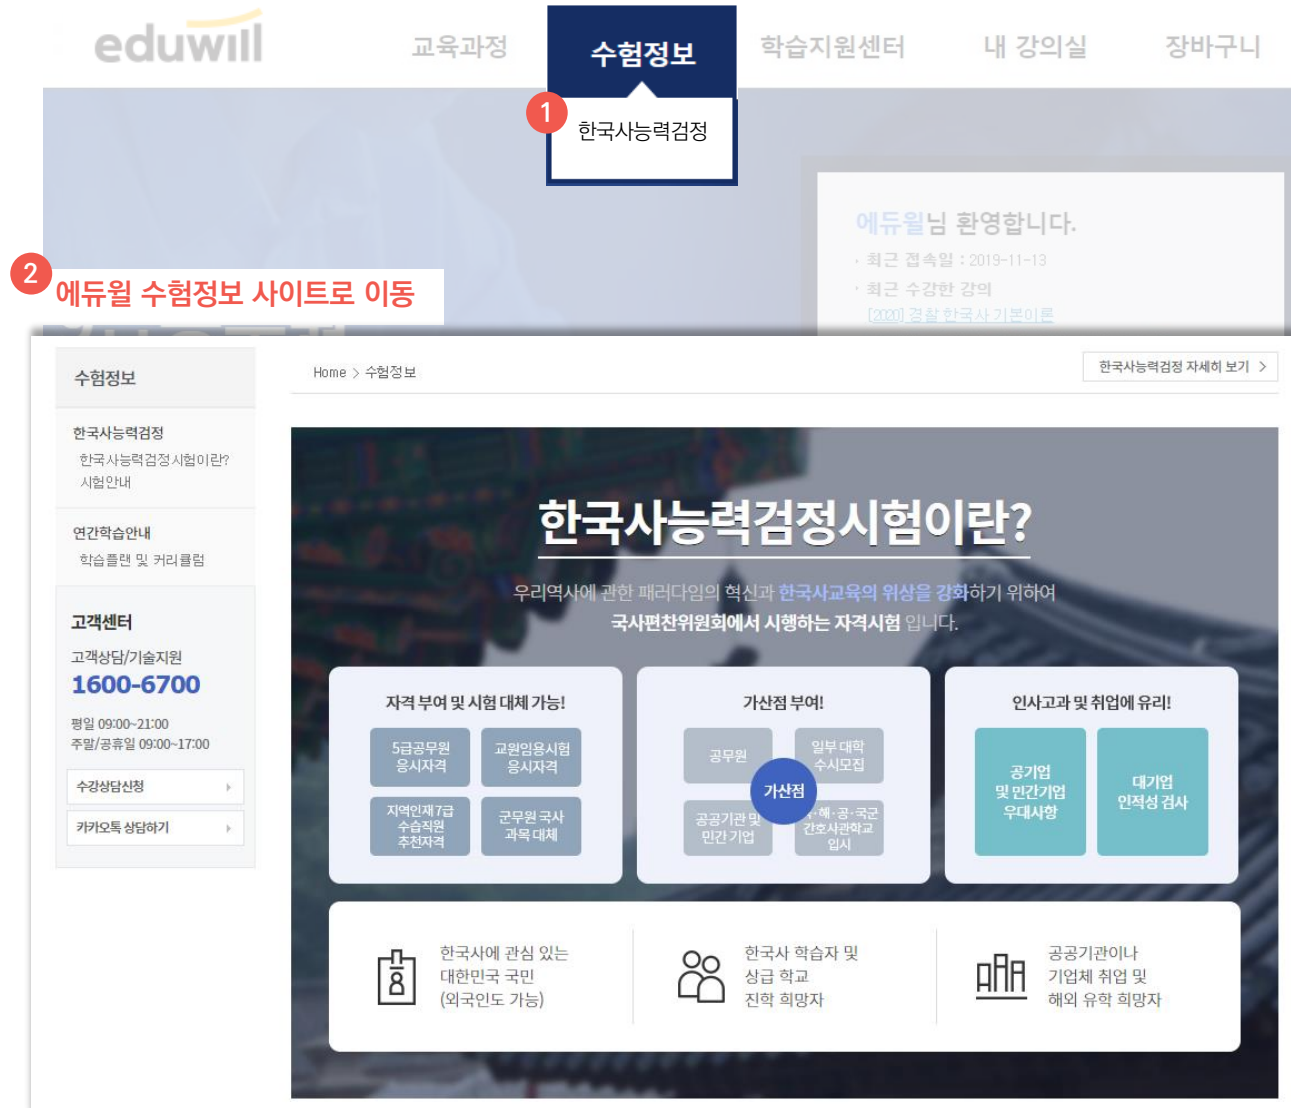

수험정보 |

학습플랜, 시험일정 등 확인 가능

- 1 상단 메뉴의 수험 정보 클릭!
- 2 에듀윌 수험 정보 사이트로 이동하여 수험 정보 확인

eduwill

교육과정

수험정보

학습지원센터

내 강의실

장바구니

— 학습지원센터

학습에 필요한 여러가지 지원을 받을 수 있습니다.

학습지원센터

공지사항

자주하는 질문

질문과 답변

학습자료실

필수 프로그램
다운로드

공지사항

홈 > 학습지원센터

10개씩

번호	제목	등록일	조회수
5	시스템 정기 점검 공지 (12/9(수) 새벽 12:00 ~06:00)	2020.12.08	14
4	[공지] 개인정보처리방침 변경 안내	2020.10.13	42
3	[공지] 추석 연휴(9/30~10/04) 상담 불가로 인한 PC 오...	2020.09.29	43
2	[공지] 추석연휴 교재 택배발송 휴무 일정 안내	2020.09.17	40
1	시스템 정기 점검 공지 (9/9(수) 새벽 12:00 ~06:00)	2020.09.04	37

<이전 1 >다음>

학습지원센터 | 공지사항

시스템 정기점검, 이벤트 등
사이트 이용에 관한 공지 사항 확인